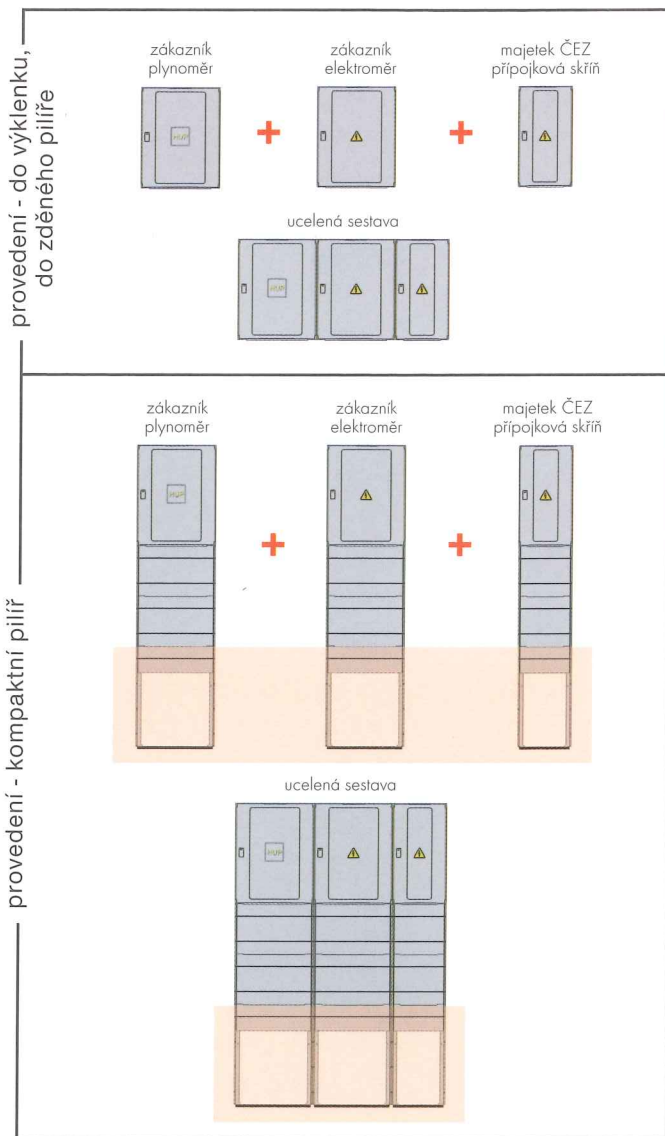

# ELEKTROMĚROVÉ A PLYNOMĚROVÉ ROZVÁDĚČE A PILÍŘE

Jednotný design  
přípojkových, elektroměrových  
a plynoměrových skříní.

bytové domy  
rodinné domy  
řadové garáže  
chatové osady  
občanská vybavenost  
provozovny a obchody

## NABÍZÍME

Elektroměrové rozváděče nebo pilíře s vnitřní výzbrojí pro jednosazbové nebo dvousazbové měření.

Plynoměrové skříňe nebo pilíře pro středotlaké plynové přípojky.

Jednotný design s přípojkovou skříňí standardně dodávanou Skupinou ČEZ.